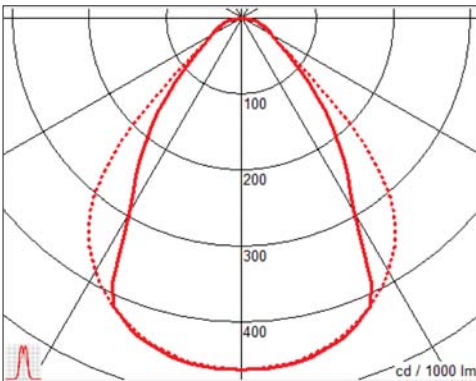

LED-Aluline Clip-in

Produktbeschreibung *Product description*

- LED Anbauleuchte aus stranggepresstem Aluminiumprofil für den Einbau in eine FURAL Metallkassette
- Standardfarben: weiß oder aluminiumgrau (Sonderfarben auf Wunsch gegen Mehrpreis lieferbar)
- opale Abdeckung
- LED-Module in 15 cm - Schritten lichtwirksam
- Alukanal Einzelstücke bis zu 3.000 mm Länge herstellbar (Gesamtlängen auch größer)
- *LED linear luminaire made out of extruded aluminium profile for a frameless and flush-mounted installation into a FURAL ceiling tile*
- *standard colours: white or aluminium grey (special colours are available at an extra charge)*
- *opal cover*
- *LED module in 15 cm steps light effective*
- *aluminium channel as single pieces are producible up to a length of 3,000 mm (total length can also be longer)*

Lichtverteilungskurve (Daten auf Anfrage)
Light distribution curve (data on request)

Produkteigenschaften *Product characteristics*

- Farbtemperatur: 3.000 (830) und 4.000 (840) K
- Farbwiedergabe: Ra > 80
- Treiber integriert und austauschbar
- Lebensdauer: 50.000 h
- Schutzklasse: I
- Schutzart: IP 20
- Netzanschluss: 3-polig Klemme in der Leuchte
- Betriebstemperatur: +10°C bis 30°C
- Netzspannung: 220 - 240V, 50 - 60Hz
- Lichtstrom low: 1.480 lumen/m
high: 2.960 lumen/m
- DALI auf Anfrage
- arbeitsplatztauglich auf Anfrage
- Breite: 47 mm
- Höhe: 70 mm
- color temperature: 3,000 (830) and 4,000 (840) K
- color rendering: Ra > 80
- integrated and changeable driver
- lifetime: 50.000 h
- safety class: I
- safety type: IP 20
- power connection: 3-pole clamp within the lamp
- operating temperature: +10°C to 30°C
- supply voltage: 220V - 240V, 50 - 60Hz
- luminous flux low: 1,480 lumen/m
high: 2,960 lumen/m
- DALI on request
- suitable for office workplaces on request
- width: 47 mm
- height: 70 mm