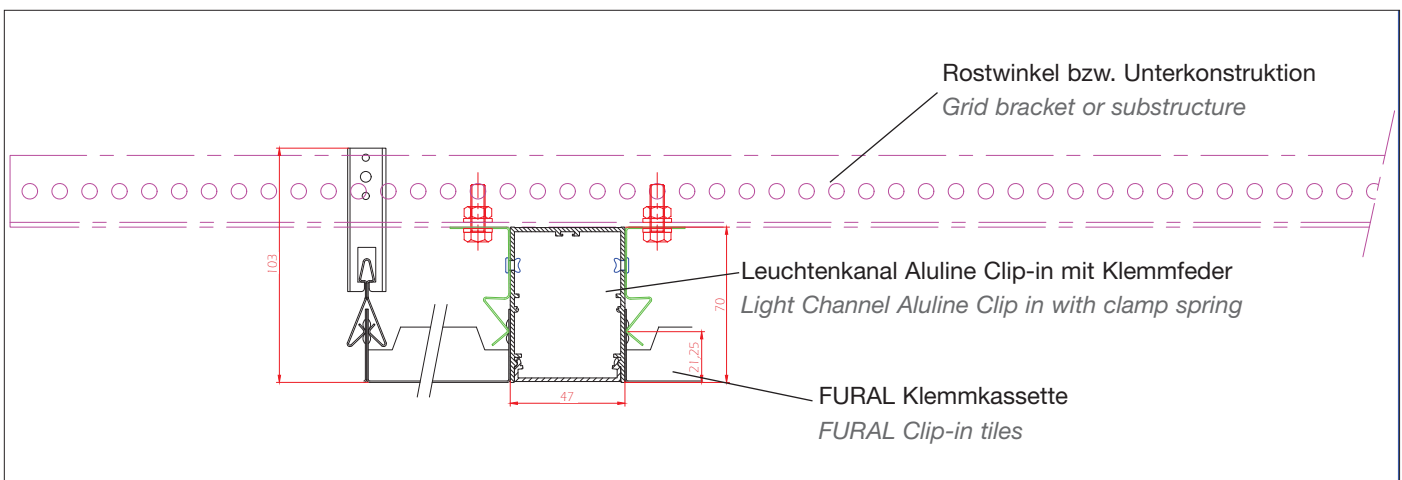

LED-Aluline Clip-in

Produktbeschreibung *Product description*

- LED Anbauleuchte aus stranggepresstem Aluminiumprofil für den Einbau in eine FURAL Metallkassette
- Standardfarben: weiß oder aluminiumgrau (Sonderfarben auf Wunsch gegen Mehrpreis lieferbar)
- opale Abdeckung
- LED-Module in 15 cm - Schritten lichtwirksam
- Alukanal Einzelstücke bis zu 3.000 mm Länge herstellbar (Gesamtlängen auch größer)
- *LED linear luminaire made out of extruded aluminium profile for a frameless and flush-mounted installation into a FURAL ceiling tile*
- *standard colours: white or aluminium grey (special colours are available at an extra charge)*
- *opal cover*
- *LED module in 15 cm steps light effective*
- *aluminium channel as single pieces are producible up to a length of 3,000 mm (total length can also be longer)*

Lichtverteilungskurve (Daten auf Anfrage)
Light distribution curve (data on request)

Produkteigenschaften *Product characteristics*

- Farbtemperatur: 3.000 (830) und 4.000 (840) K
- Farbwiedergabe: Ra > 80
- Treiber integriert und austauschbar
- Lebensdauer: 50.000 h
- Schutzklasse: I
- Schutzart: IP 20
- Netzanschluss: 3-polig Klemme in der Leuchte
- Betriebstemperatur: +10°C bis 30°C
- Netzspannung: 220 - 240V, 50 - 60Hz
- Lichtstrom low: 1.480 lumen/m
high: 2.960 lumen/m
- DALI auf Anfrage
- arbeitsplatztauglich auf Anfrage
- Breite: 47 mm
- Höhe: 70 mm
- color temperature: 3,000 (830) and 4,000 (840) K
- color rendering: Ra > 80
- integrated and changeable driver
- lifetime: 50.000 h
- safety class: I
- safety type: IP 20
- power connection: 3-pole clamp within the lamp
- operating temperature: +10°C to 30°C
- supply voltage: 220V - 240V, 50 - 60Hz
- luminous flux low: 1,480 lumen/m
high: 2,960 lumen/m
- DALI on request
- suitable for office workplaces on request
- width: 47 mm
- height: 70 mm